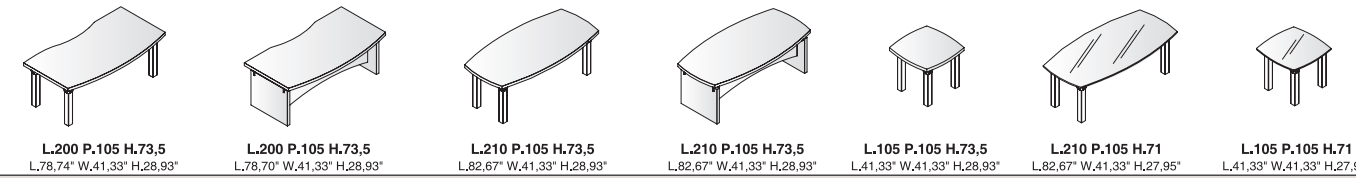

SCRIVANIE PRESIDENZIALI E ALLUNGHI SP. mm 51
Chairman desk - Thickness Desk Top 2,00"