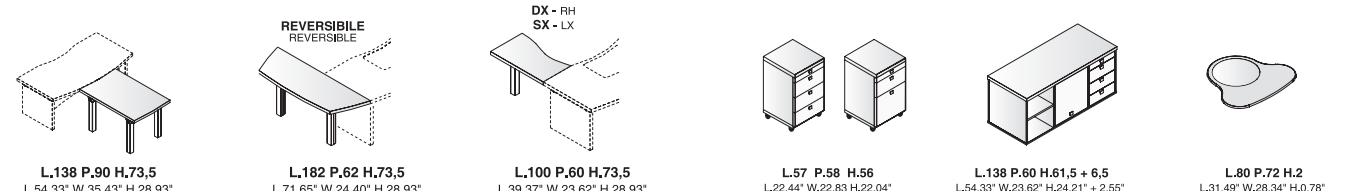

CASSETTIERE E MOBILI DI SERVIZIO
Pedestals and service units