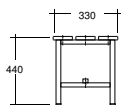

Tilleggsutstyr til skoleskap

Modell SMS

Artikkel	Frittstående sittebenk, furu	Bredde	Pris pr stk
60014-02	Frittstående sittebenk 110cm	110 cm	773,00
60015-02	Frittstående sittebenk 200cm	200 cm	1 329,00

Artikkel	Frittstående sittebenk, laminat	Bredde	Pris pr stk
60014-LA	Frittstående sittebenk 110cm	110 cm	1 875,00
60015-LA	Frittstående sittebenk 200cm	200 cm	3 074,00

Ekstraustyr	Artikkel	Produkt	Bredde	Pris pr stk
	20 060	Speil		84,00
	20 061	Håndklelist med 2 kroker		168,00

Merking	Produkt		Pris pr skap
	20 073	Nummerskilt for skap med hel dør (1 rom)	1/1 dør 88,00
	20 074	Nummerskilt for skap med delt dør (2 rom)	1/2 dør 74,00
	20 075	Nummerskilt for skap med delt dør (3 rom)	1/3 dør 114,00
	20 076	Nummerskilt for skap med delt dør (4 rom)	1/4 dør 114,00
	20 095	Nummerskilt for skap med delt dør (5 rom)	1/5 dør 134,00

Lås	Artikkel	Alternative låser	Pris pr stk
	60 167	Kodelås	Tillegg per lås: 318,00

Artikkel	Låstilbehør	Pris pr stk
20 372	Hasp for hengelås (ASSA)	205,00
AM5022-22/40	Hengelås (bøyle Ø7 mm)	225,00
20 096	Hengelås med kode (bøyle Ø7 mm)	169,00
20 414	Sylinderlås	127,00
20 063	Hovednøkkel til sylinderlås	203,00
20 065	Nøkkelemne til sylinderlås	71,00
20 066	Ferdig fittet nøkkel til sylinderlås	203,00
20 072	Hovednøkkel til kodelås	418,00

Diverse		Pris
60 122	Tillegg for skråtak 30	Tillegg pr skap B = 30cm: 226,00
60 123	Tillegg for skråtak 40	Tillegg pr skap B = 40cm: 258,00
60 996	Tillegg for skråtak 60	Tillegg pr skap B = 60cm: 321,00
60 997	Tillegg for skråtak 80	Tillegg pr skap B = 80cm: 354,00
60 998	Tillegg for skråtak 90	Tillegg pr skap B = 90cm: 386,00
60 999	Tillegg for skråtak 120	Tillegg pr skap B = 120cm: 451,00
60 237	Tillegg pr spesialfarge / fargemix (referanse til RAL-kode)	Netto pr farge: 2 000,00
70 375	Diverse deler til Garderobeskap SMS