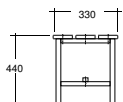

Artikkel	Frittstående sittebenk, laminat	Bredde	Pris pr stk
60014-LA	Frittstående sittebenk 110cm	110 cm	1 875,00
60015-LA	Frittstående sittebenk 200cm	200 cm	3 074,00

Veggmontert tilleggsutstyr

Modell FFF/Modell Z

Lakkert stål i svart, RAL 7021

Benk til skap, furu	Artikkel	For garderobeskap D=55 cm	Bredde	Pris pr stk	
	65617-02	Benk D = 55 cm Furu	1 x 30	30 cm	584,00
	65619-02	Benk D = 55 cm Furu	2 x 30	60 cm	705,00
	65621-02	Benk D = 55 cm Furu	3 x 30	90 cm	900,00
	65622-02	Benk D = 55 cm Furu	4 x 30	120 cm	1 050,00
	65618-02	Benk D = 55 cm Furu	1 x 40	40 cm	613,00
	65620-02	Benk D = 55 cm Furu	2 x 40	80 cm	796,00
	65622-02	Benk D = 55 cm Furu	3 x 40	120 cm	1 050,00

Benk til skap, laminat	Artikkel	For garderobeskap D=55 cm	Bredde	Pris pr stk	
	65617-LA	Benk D = 55 cm Laminat	1 x 30	30 cm	798,00
	65619-LA	Benk D = 55 cm Laminat	2 x 30	60 cm	1 114,00
	65621-LA	Benk D = 55 cm Laminat	3 x 30	90 cm	1 440,00
	65622-LA	Benk D = 55 cm Laminat	4 x 30	120 cm	1 734,00
	65618-LA	Benk D = 55 cm Laminat	1 x 40	40 cm	898,00
	65620-LA	Benk D = 55 cm Laminat	2 x 40	80 cm	1 330,00
	65622-LA	Benk D = 55 cm Laminat	3 x 40	120 cm	1 734,00

Benk	Artikkel	Veggmontert sittebenk	Bredde	Pris pr stk
	65615-02	Benk Furu	110 cm	778,00
	65616-02	Benk Furu	200 cm	1 317,00
	65615-LA	Benk grå laminat	110 cm	1 928,00
	65616-LA	Benk grå laminat	200 cm	2 855,00

Veggmont.kit	Artikkel	Veggmonteringskit	Bredde	Pris pr stk	
	60240-30R1	Veggmonteringskit til garderobeskap	1 x 30	30 cm	212,00
	60240-30R2	Veggmonteringskit til garderobeskap	2 x 30	60 cm	389,00
	60240-30R3	Veggmonteringskit til garderobeskap	3 x 30	90 cm	395,00
	60240-30R4	Veggmonteringskit til garderobeskap	4 x 30	120 cm	403,00
	60241-40R1	Veggmonteringskit til garderobeskap	1 x 40	40 cm	218,00
	60241-40R2	Veggmonteringskit til garderobeskap	2 x 40	80 cm	392,00
	60241-40R3	Veggmonteringskit til garderobeskap	3 x 40	120 cm	403,00