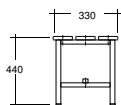

Artikkel	Frittstående sittebenk, laminat	Bredde	Pris pr stk
60014-LA	Frittstående sittebenk 110cm	110 cm	1 875,00
60015-LA	Frittstående sittebenk 200cm	200 cm	3 074,00

Veggmontert tilleggsetstyr

Modell SMT/SMTZ

Lakkert stål i svart, RAL 7021

Benk til skap, furu	Artikkel	For garderobeskap D=55 cm	Bredde	Pris pr stk	
	65617-02	Benk D = 55 cm Furu	1 x 30	30 cm	584,00
	65619-02	Benk D = 55 cm Furu	2 x 30	60 cm	705,00
	65621-02	Benk D = 55 cm Furu	3 x 30	90 cm	900,00
	65622-02	Benk D = 55 cm Furu	4 x 30	120 cm	1 050,00
	65618-02	Benk D = 55 cm Furu	1 x 40	40 cm	613,00
	65620-02	Benk D = 55 cm Furu	2 x 40	80 cm	796,00
	65622-02	Benk D = 55 cm Furu	3 x 40	120 cm	1 050,00

Benk til skap, laminat	Artikkel	For garderobeskap D=55 cm	Bredde	Pris pr stk	
	65617-LA	Benk D = 55 cm Laminat	1 x 30	30 cm	798,00
	65619-LA	Benk D = 55 cm Laminat	2 x 30	60 cm	1 114,00
	65621-LA	Benk D = 55 cm Laminat	3 x 30	90 cm	1 440,00
	65622-LA	Benk D = 55 cm Laminat	4 x 30	120 cm	1 734,00
	65618-LA	Benk D = 55 cm Laminat	1 x 40	40 cm	898,00
	65620-LA	Benk D = 55 cm Laminat	2 x 40	80 cm	1 330,00
	65622-LA	Benk D = 55 cm Laminat	3 x 40	120 cm	1 734,00

Benk	Artikkel	Veggmontert sittebenk	Bredde	Pris pr stk
	65615-02	Benk Furu	110 cm	778,00
	65616-02	Benk Furu	200 cm	1 317,00
	65615-LA	Benk grå laminat	110 cm	1 928,00
	65616-LA	Benk grå laminat	200 cm	2 855,00

Veggmont.kit	Artikkel	Veggmonteringskit+G1418	Bredde	Pris pr stk	
	60240-30R1	Veggmonteringskit til garderobeskap	1 x 30	30 cm	212,00
	60240-30R2	Veggmonteringskit til garderobeskap	2 x 30	60 cm	389,00
	60240-30R3	Veggmonteringskit til garderobeskap	3 x 30	90 cm	395,00
	60240-30R4	Veggmonteringskit til garderobeskap	4 x 30	120 cm	403,00
	60241-40R1	Veggmonteringskit til garderobeskap	1 x 40	40 cm	218,00
	60241-40R2	Veggmonteringskit til garderobeskap	2 x 40	80 cm	392,00
	60241-40R3	Veggmonteringskit til garderobeskap	3 x 40	120 cm	403,00