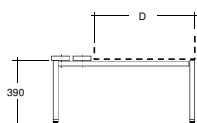

Artikkel	Sitteben furu		Bredde	Pris pr stk
65564-02	Sittebenk DxH = 55 x 39 cm	1 rom	30 cm	584,00
65566-02	Sittebenk DxH = 55 x 39 cm	2 rom	60 cm	705,00
65568-02	Sittebenk DxH = 55 x 39 cm	3 rom	90 cm	900,00
65569-02	Sittebenk DxH = 55 x 39 cm	4 rom	120 cm	1 050,00
65565-02	Sittebenk DxH = 55 x 39 cm	1 rom	40 cm	528,00
65567-02	Sittebenk DxH = 55 x 39 cm	2 rom	80 cm	796,00
65569-02	Sittebenk DxH = 55 x 39 cm	3 rom	120 cm	1 050,00