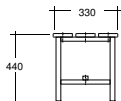

Tilleggsutstyr til skoleskap

Modell SMT

Artikkel	Frittstående sittebenk, furu	Bredde	Pris pr stk
60014-02	Frittstående sittebenk 110cm	110 cm	773,00
60015-02	Frittstående sittebenk 200cm	200 cm	1 329,00