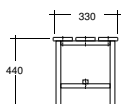

Utstyr til garderobeskap

Modell SMG

Lakkert stål i svart, RAL 7021

Artikkel	Frittstående sittebenk, furu	Bredde	Pris pr stk
60014-02	Frittstående sittebenk 110cm	110 cm	773,00
60015-02	Frittstående sittebenk 200cm	200 cm	1 329,00