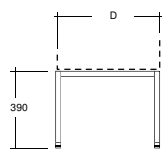

Artikkel	Høy benramme		Bredde	Pris pr stk
65570-02	Høy benramme DxH = 55 x 39 cm	1 rom	30 cm	502,00
65572-02	Høy benramme DxH = 55 x 39 cm	2 roms	60 cm	628,00
65574-02	Høy benramme DxH = 55 x 39 cm	3 roms	90 cm	790,00
65575-02	Høy benramme DxH = 55 x 39 cm	4 roms	120 cm	906,00
65571-02	Høy benramme DxH = 55 x 39 cm	1 rom	40 cm	555,00
65573-02	Høy benramme DxH = 55 x 39 cm	2 roms	80 cm	701,00
65575-02	Høy benramme DxH = 55 x 39 cm	3 roms	120 cm	906,00