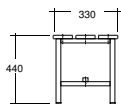

Artikkel	Frittstående sittebenk, laminat	Bredde	Pris pr stk
60014-LA	Frittstående sittebenk 110cm	110 cm	1 875,00
60015-LA	Frittstående sittebenk 200cm	200 cm	3 074,00

Veggmontert tilleggsetstyr

Modell SMG

Lakkert stål i svart, RAL 7021

Benk til skap, furu	Artikkel	For garderobeskap D=55 cm	Bredde	Pris pr stk	
	65617-02	Benk D = 55 cm Furu	1 x 30	30 cm	584,00
	65619-02	Benk D = 55 cm Furu	2 x 30	60 cm	705,00
	65621-02	Benk D = 55 cm Furu	3 x 30	90 cm	900,00
	65622-02	Benk D = 55 cm Furu	4 x 30	120 cm	1 050,00
	65618-02	Benk D = 55 cm Furu	1 x 40	40 cm	613,00
	65620-02	Benk D = 55 cm Furu	2 x 40	80 cm	796,00
	65622-02	Benk D = 55 cm Furu	3 x 40	120 cm	1 050,00

Benk til skap, laminat	Artikkel	For garderobeskap D=55 cm	Bredde	Pris pr stk	
	65617-LA	Benk D = 55 cm Laminat	1 x 30	30 cm	798,00
	65619-LA	Benk D = 55 cm Laminat	2 x 30	60 cm	1 114,00
	65621-LA	Benk D = 55 cm Laminat	3 x 30	90 cm	1 440,00
	65622-LA	Benk D = 55 cm Laminat	4 x 30	120 cm	1 734,00
	65618-LA	Benk D = 55 cm Laminat	1 x 40	40 cm	898,00
	65620-LA	Benk D = 55 cm Laminat	2 x 40	80 cm	1 330,00
	65622-LA	Benk D = 55 cm Laminat	3 x 40	120 cm	1 734,00

Benk	Artikkel	Veggmontert sittebenk	Bredde	Pris pr stk
	65615-02	Benk Furu	110 cm	778,00
	65616-02	Benk Furu	200 cm	1 317,00
	65615-LA	Benk grå laminat	110 cm	1 928,00
	65616-LA	Benk grå laminat	200 cm	2 855,00

Veggmont.kit	Artikkel	Veggmonteringskit	Bredde	Pris pr stk
60240-30R1	Veggmonteringskit til garderobeskap	1 x 30	30 cm	212,00
60240-30R2	Veggmonteringskit til garderobeskap	2 x 30	60 cm	389,00
60240-30R3	Veggmonteringskit til garderobeskap	3 x 30	90 cm	395,00
60240-30R4	Veggmonteringskit til garderobeskap	4 x 30	120 cm	403,00
60241-40R1	Veggmonteringskit til garderobeskap	1 x 40	40 cm	218,00
60241-40R2	Veggmonteringskit til garderobeskap	2 x 40	80 cm	392,00
60241-40R3	Veggmonteringskit til garderobeskap	3 x 40	120 cm	403,00