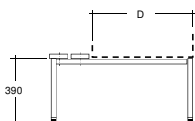

Artikkel	Sitteben furu		Bredde	Pris pr stk
65564-02	Sittebenk DxH = 55 x 39 cm	1 rom	30 cm	584,00
65566-02	Sittebenk DxH = 55 x 39 cm	2 rom	60 cm	705,00
65568-02	Sittebenk DxH = 55 x 39 cm	3 rom	90 cm	900,00
65569-02	Sittebenk DxH = 55 x 39 cm	4 rom	120 cm	1 050,00
65565-02	Sittebenk DxH = 55 x 39 cm	1 rom	40 cm	643,00
65567-02	Sittebenk DxH = 55 x 39 cm	2 rom	80 cm	796,00
65569-02	Sittebenk DxH = 55 x 39 cm	3 rom	120 cm	1 050,00