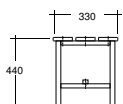

Utstyr til garderobeskap

Modell FFF/Modell Z

Lakkert stål i svart, RAL 7021

Artikkel	Frittstående sittebenk, furu	Bredde	Pris pr stk
60014-02	Frittstående sittebenk 110cm	110 cm	773,00
60015-02	Frittstående sittebenk 200cm	200 cm	1 329,00