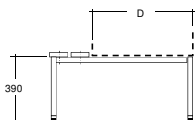

Artikkel	Sittebenk laminat		Bredde	Pris pr stk
65564-LA	Sittebenk DxH = 55 x 39 cm	1 rom	30 cm	798,00
65566-LA	Sittebenk DxH = 55 x 39 cm	2 rom	60 cm	1 114,00
65568-LA	Sittebenk DxH = 55 x 39 cm	3 rom	90 cm	1 440,00
65569-LA	Sittebenk DxH = 55 x 39 cm	4 rom	120 cm	1 734,00
65565-LA	Sittebenk DxH = 55 x 39 cm	1 rom	40 cm	898,00
65567-LA	Sittebenk DxH = 55 x 39 cm	2 rom	80 cm	1 330,00
65569-LA	Sittebenk DxH = 55 x 39 cm	3 rom	120 cm	1 734,00