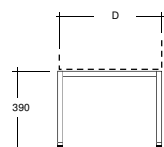

Artikkel	Høy benramme		Bredde	Pris pr stk
65570-02	Høy benramme DxH = 55 x 39 cm	1 rom	30 cm	502,00
65572-02	Høy benramme DxH = 55 x 39 cm	2 roms	60 cm	628,00
65574-02	Høy benramme DxH = 55 x 39 cm	3 roms	90 cm	790,00
65575-02	Høy benramme DxH = 55 x 39 cm	4 roms	120 cm	906,00
65571-02	Høy benramme DxH = 55 x 39 cm	1 rom	40 cm	555,00
65573-02	Høy benramme DxH = 55 x 39 cm	2 roms	80 cm	701,00
65575-02	Høy benramme DxH = 55 x 39 cm	3 roms	120 cm	906,00