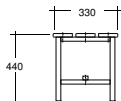

Tilleggsutstyr til skoleskap

Modell SMS

Artikkel	Frittstående sittebenk, furu	Bredde	Pris pr stk
60014-02	Frittstående sittebenk 110cm	110 cm	773,00
60015-02	Frittstående sittebenk 200cm	200 cm	1 329,00

Artikkel	Frittstående sittebenk, laminat	Bredde	Pris pr stk
60014-LA	Frittstående sittebenk 110cm	110 cm	1 875,00
60015-LA	Frittstående sittebenk 200cm	200 cm	3 074,00

Ekstraustyr	Artikkel	Produkt	Bredde	Pris pr stk
	20 060	Speil		84,00
	20 061	Håndklelist med 2 kroker		168,00

Merking	Produkt		Pris pr skap
	20 073	Nummerskilt for skap med hel dør (1 rom)	1/1 dør 88,00
	20 074	Nummerskilt for skap med delt dør (2 rom)	1/2 dør 74,00
	20 075	Nummerskilt for skap med delt dør (3 rom)	1/3 dør 114,00
	20 076	Nummerskilt for skap med delt dør (4 rom)	1/4 dør 114,00
	20 095	Nummerskilt for skap med delt dør (5 rom)	1/5 dør 134,00

Lås	Artikkel	Alternative låser	Pris pr stk
	60 167	Kodelås	Tillegg per lås: 318,00

Artikkel	Låstilbehør	Pris pr stk
20 372	Hasp for hengelås (ASSA)	205,00
AM5022-22/40	Hengelås (bøyle Ø7 mm)	225,00
20 096	Hengelås med kode (bøyle Ø7 mm)	169,00
20 414	Sylinderlås	127,00
20 063	Hovednøkkel til sylinderlås	203,00
20 065	Nøkkelemne til sylinderlås	71,00
20 066	Ferdig fittet nøkkel til sylinderlås	203,00
20 072	Hovednøkkel til kodelås	418,00

Diverse		Pris
60 122	Tillegg for skråtak 30	Tillegg pr skap B = 30cm: 226,00
60 123	Tillegg for skråtak 40	Tillegg pr skap B = 40cm: 258,00
60 996	Tillegg for skråtak 60	Tillegg pr skap B = 60cm: 321,00
60 997	Tillegg for skråtak 80	Tillegg pr skap B = 80cm: 354,00
60 998	Tillegg for skråtak 90	Tillegg pr skap B = 90cm: 386,00
60 999	Tillegg for skråtak 120	Tillegg pr skap B = 120cm: 451,00
60 237	Tillegg pr spesialfarge / fargemix (referanse til RAL-kode)	Netto pr farge: 2 000,00
70 375	Diverse deler til Garderobeskap SMS